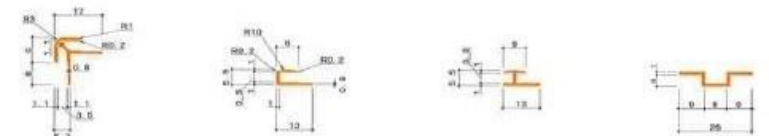

品名	出隅 3A	入隅 3C	平目地 3H	平目地 4ハット
サイズ(mm)	L=2430	L=2430	L=2430	L=2730

★印の形状は、標準色8色を在庫しています。
製品改良のため予告なく品目、仕様及び価格を変更する場合があります。予めご了承ください。