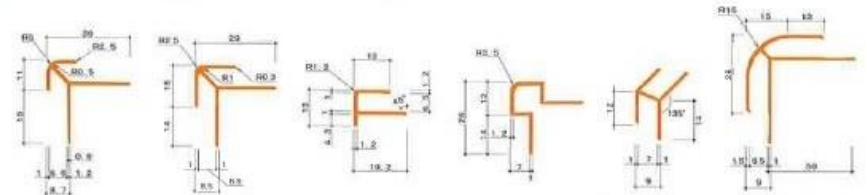

用途

- ・現場作業時のタッチアップ

タッチアップ作業イメージ図

ジョイナー形状 一部形状は、カラー対応不可となります。ご了承ください。

6mm用 材質: アルミニウム 表面仕上げ: アルマイト/カラー塗装

| 品名 | ★出隅 7A-5 | 出隅 NA | 出隅 6AF | 出隅 3R-7 | 出隅 D135 | 出隅 NA15R |
|---------|----------|--------|--------|---------|---------|----------|
| サイズ(mm) | L=2730 | L=2730 | L=2730 | L=2730 | L=2730 | L=3000 |

| 品名 | 出隅 20R-7 | ★入隅/下端 7C-5 | 入隅 7C | 入隅 6L | 入隅 6ム | 入隅 B135 | 入隅 30R |
|---------|----------|-------------|--------|--------|--------|---------|--------|
| サイズ(mm) | L=2730 | L=2730 | L=2430 | L=2730 | L=2730 | L=2730 | L=2730 |

| 品名 | 入隅 ジョイント | ★平目地 7H-5 | 平目地 7H | 平目地 6T | 平目地 6ハット | 下端 6Z |
|---------|----------|-----------|--------|--------|----------|--------|
| サイズ(mm) | L=40 | L=2730 | L=2730 | L=2730 | L=2730 | L=3000 |