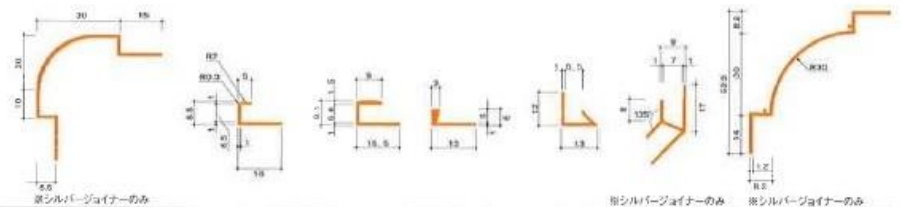

用途

- ・現場作業時のタッチアップ

タッチアップ作業イメージ図

ジョイナー形状 一部形状は、カラー対応不可となります。ご了承ください。

6mm用 材質: アルミニウム 表面仕上げ: アルマイト/カラー塗装

| 品名 | ★出隅 7A-5 | 出隅 NA | 出隅 6AF | 出隅 3R-7 | 出隅 D135 | 出隅 NA15R |
|---------|----------|--------|--------|---------|---------|----------|
| サイズ(mm) | L=2730 | L=2730 | L=2730 | L=2730 | L=2730 | L=3000 |

| 品名 | 出隅 20R-7 | ★入隅/下端 7C-5 | 入隅 7C | 入隅 6L | 入隅 6ム | 入隅 B135 | 入隅 30R |
|---------|----------|-------------|--------|--------|--------|---------|--------|
| サイズ(mm) | L=2730 | L=2730 | L=2430 | L=2730 | L=2730 | L=2730 | L=2730 |

| 品名 | 入隅 ジョイント | ★平目地 7H-5 | 平目地 7H | 平目地 6T | 平目地 6ハット | 下端 6Z |
|---------|----------|-----------|--------|--------|----------|--------|
| サイズ(mm) | L=40 | L=2730 | L=2730 | L=2730 | L=2730 | L=3000 |