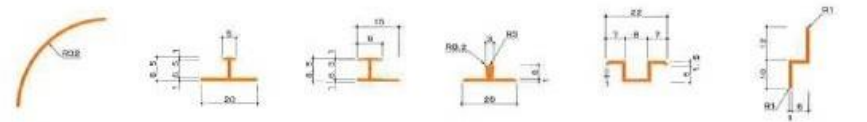

用途

- ・現場作業時のタッチアップ

タッチアップ作業イメージ図

ジョイナー形状 一部形状は、カラー対応不可となります。ご了承ください。

6mm用 材質: アルミニウム 表面仕上げ: アルマイト/カラー塗装

| 品名 | ★出隅 7A-5 | 出隅 NA | 出隅 6AF | 出隅 3R-7 | 出隅 D135 | 出隅 NA15R |
|---------|----------|--------|--------|---------|---------|----------|
| サイズ(mm) | L=2730 | L=2730 | L=2730 | L=2730 | L=2730 | L=3000 |

| 品名 | 出隅 20R-7 | ★入隅/下端 7C-5 | 入隅 7C | 入隅 6L | 入隅 6ム | 入隅 B135 | 入隅 30R |
|---------|----------|-------------|--------|--------|--------|---------|--------|
| サイズ(mm) | L=2730 | L=2730 | L=2430 | L=2730 | L=2730 | L=2730 | L=2730 |

| 品名 | 入隅 ジョイント | ★平目地 7H-5 | 平目地 7H | 平目地 6T | 平目地 6ハット | 下端 6Z |
|---------|----------|-----------|--------|--------|----------|--------|
| サイズ(mm) | L=40 | L=2730 | L=2730 | L=2730 | L=2730 | L=3000 |