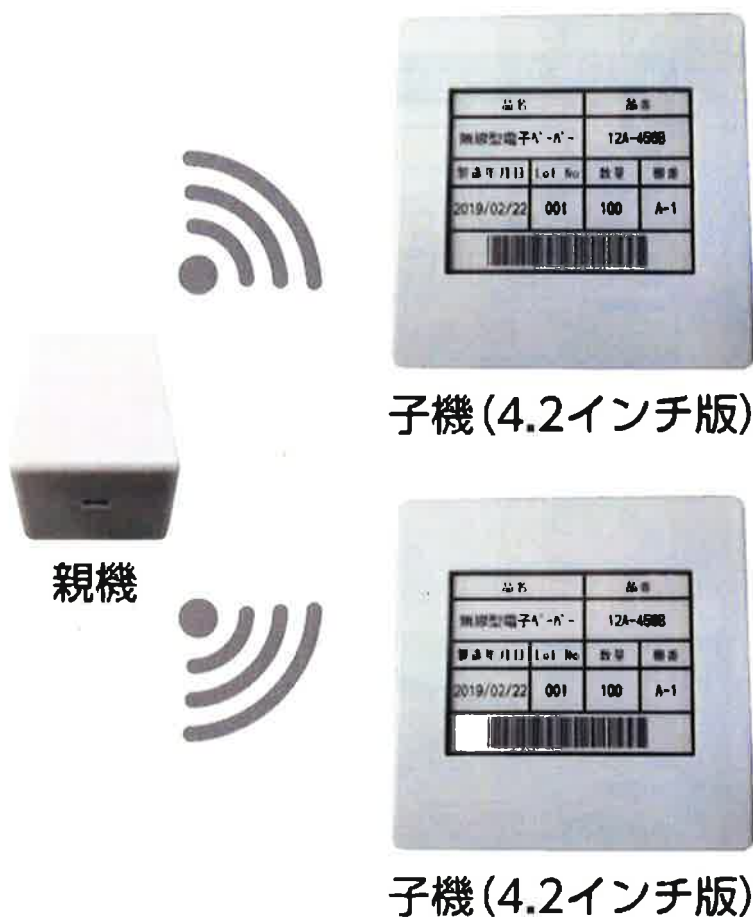

電子ペーパー表示機（無線型）

参考
出展

無線型電子ペーパー表示機なので
配線が困難な作業場や障害物がある
建屋内でも設置可能

仕様

| | |
|-------|---|
| 画面サイズ | 2.7インチ (57.2×38.19mm) 4.2インチ (84.8×63.6mm) |
| 表示色 | 白/黒 または 白/黒/赤 |
| 無線規格 | ARIB STD-T108準拠 IEEE802.15.4g準拠 |
| 周波数 | 920MHz帯 |
| 電源 | バッテリー |
| 使用温度 | 0~40℃ 20~80%RH |
| 保存温度 | -20~60℃ 10~90%RH |

製品の外观、仕様は改良のため、予告なしに変更することがあります

特徴

- ① 電子ペーパー採用により視認性に優れます。
- ② 液晶と比較して省電力です。
- ③ 無線通信により表示の書換えが可能です。
- ④ 920MHz帯無線採用により建物や障害物がある環境でも電波の到達性に優れます。
- ⑤ 親機から複数の表示器を管理可能です。
- ⑥ 内部メモリに画像を保存することが可能です。
- ⑦ ボタンによる表示画像のページ送り、登録画像の表示が可能です（オプション）