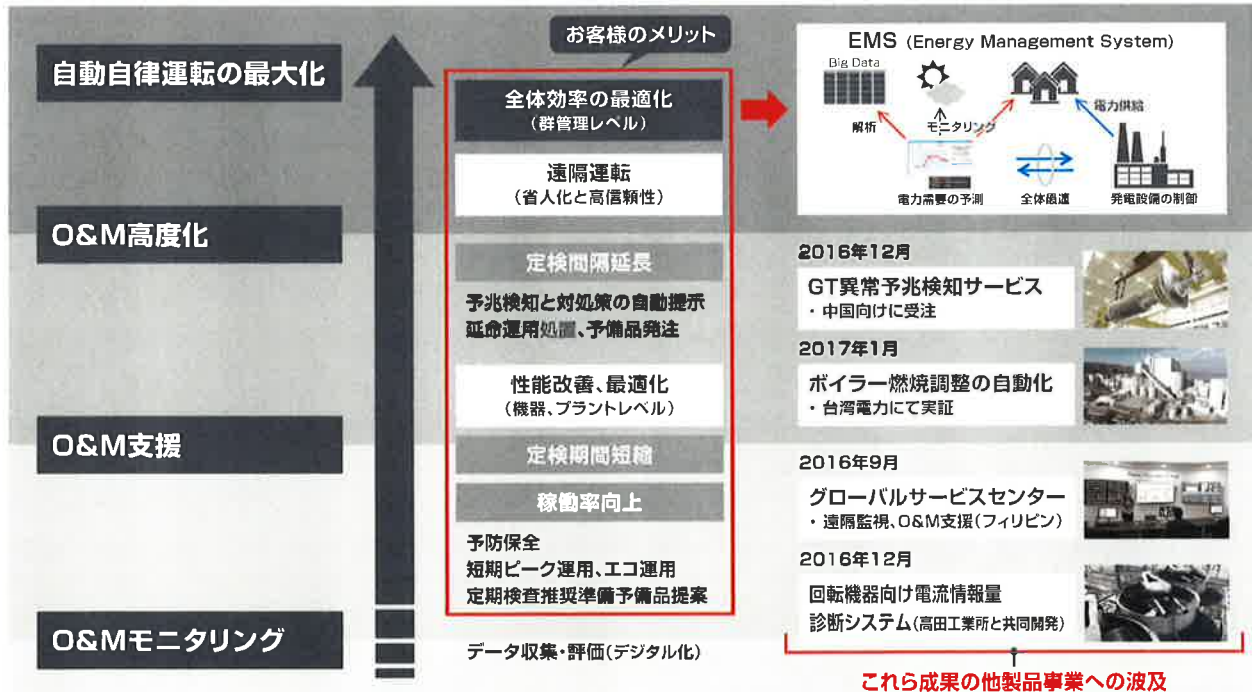

MHPs Digital Solutions

TOMONI

MHPs-TOMONI®とは？

お客様の多様な環境、課題やニーズに合わせ、お客様と共に価値創造を実現する発電向けデジタルソリューションです。

MHPs-TOMONI®のロードマップと最新のトピック

MHIのENERGY CLOUD®とも連携したソリューションを提供

MHPs-TOMONI®のソリューション