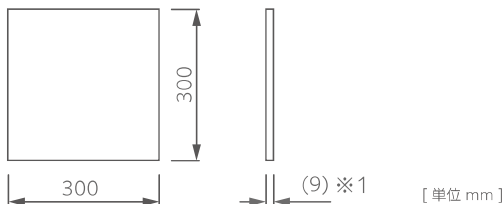

BFPN-300-NS03

製品寸法

300 X 300 X (9) [mm]

入数 / 1ケース

9 [枚]

寸法図

本体 (主材料)

PVC (ポリ塩化ビニル) 樹脂